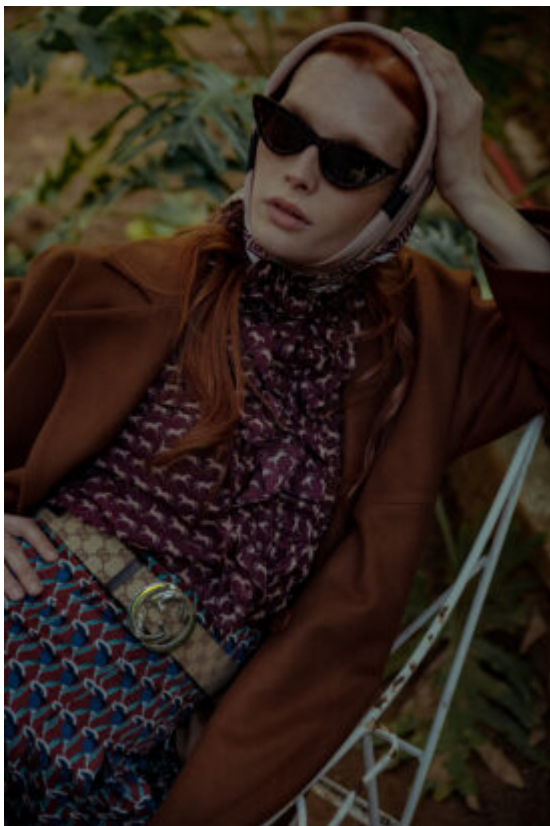

TRUE MODELS

Patrycja Marciniak

179 | 86 / 63 / 92.5 / 41 | Venitian Blond / Blue