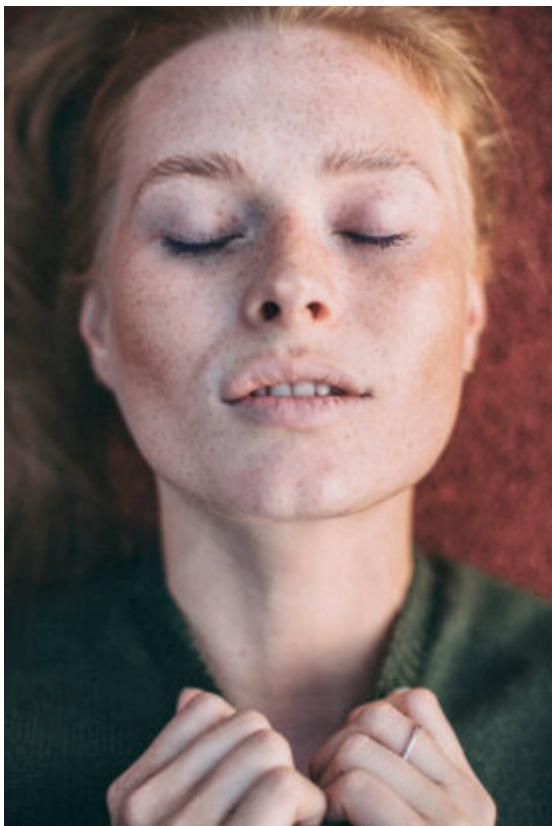

TRUE MODELS

Patrycja Marciniak

179 | 86 / 63 / 92.5 / 41 | Venitian Blond / Blue

TRUE MODELS

Patrycja Marciniak

179 | 86 / 63 / 92.5 / 41 | Venitian Blond / Blue

TRUE MODELS

Patrycja Marciniak

179 | 86 / 63 / 92.5 / 41 | Venitian Blond / Blue

TRUE MODELS

Patrycja Marciniak

179 | 86 / 63 / 92.5 / 41 | Venitian Blond / Blue

TRUE MODELS

Patrycja Marciniak

179 | 86 / 63 / 92.5 / 41 | Venitian Blond / Blue